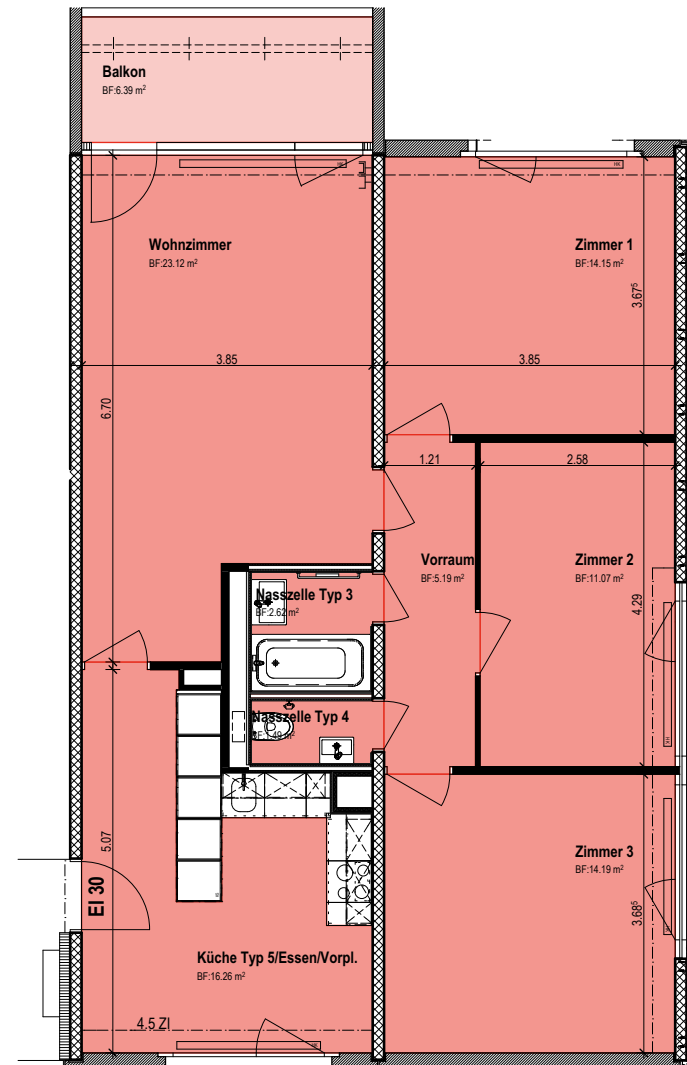

# In der Wässeri 15

## 4.5 Zimmer-Wohnung EG, Whg.1805

HNF = 88.1m<sup>2</sup> + Balkon 6.4m<sup>2</sup>

Gemeinnützige Baugenossenschaft Limmattal

Kleinere Änderungen bleiben vorbehalten  
Die farblich angelegte Fläche entspricht den m<sup>2</sup>-Angaben