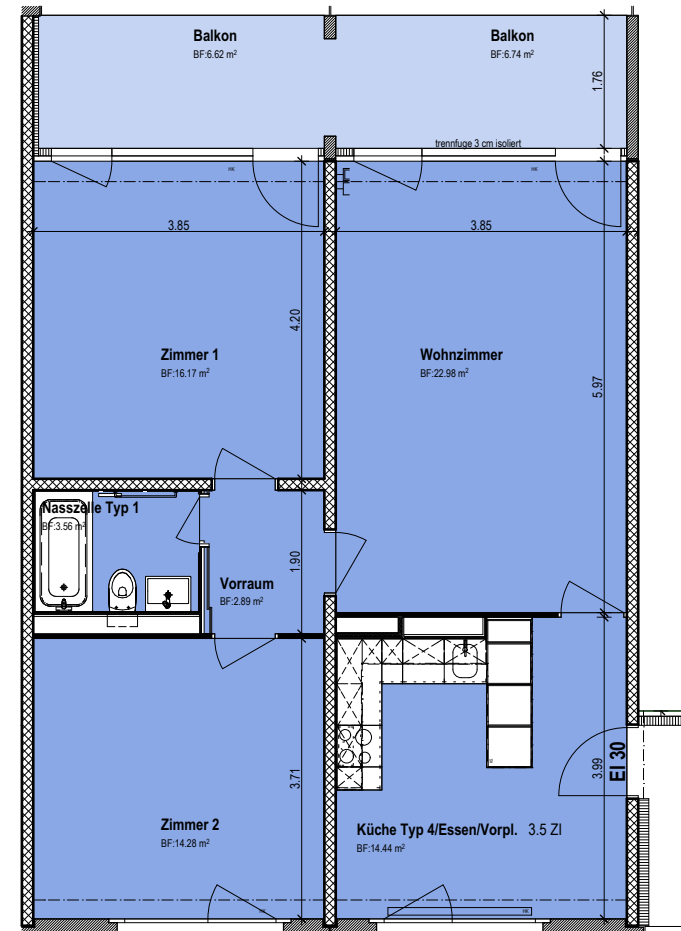

In der Wässerli 13

3.5 Zimmer-Wohnung

HNF = 76.3m² + Balkon 6.4m²

Gemeinnützige Baugenossenschaft Limmattal

Kleinere Änderungen bleiben vorbehalten
Die farblich angelegte Fläche entspricht den m²-Angaben

In der Wässerli 13 + 15

8047 Zürich

In der Wässeri 15

3.5 Zimmer-Wohnung

HNF = 74.5m² + Balkon 13.4m²

Gemeinnützige Baugenossenschaft Limmattal

Kleinere Änderungen bleiben vorbehalten
Die farblich angelegte Fläche entspricht den m²-Angaben