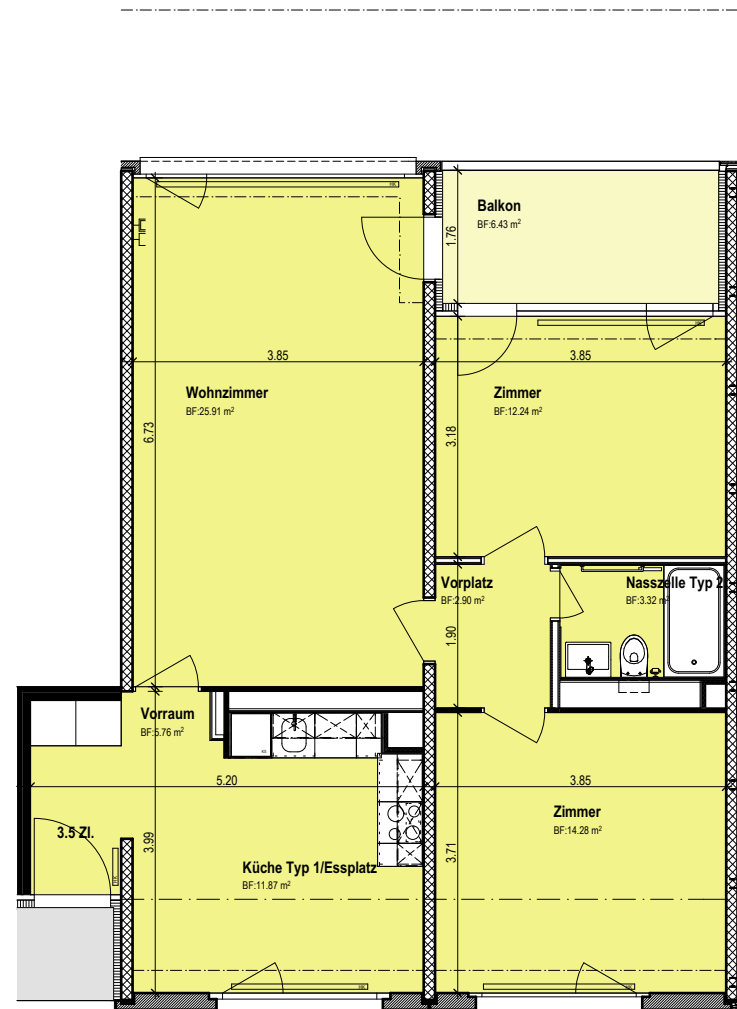

In der Wässerli 13

3.5 Zimmer-Wohnung

HNF = 76.3m² + Balkon 6.4m²

Gemeinnützige Baugenossenschaft Limmattal

Kleinere Änderungen bleiben vorbehalten
Die farblich angelegte Fläche entspricht den m²-Angaben

In der Wässerli 13 + 15

8047 Zürich

In der Wässeri 15

3.5 Zimmer-Wohnung

HNF = 74.5m² + Balkon 13.4m²

Gemeinnützige Baugenossenschaft Limmattal

Kleinere Änderungen bleiben vorbehalten
Die farblich angelegte Fläche entspricht den m²-Angaben