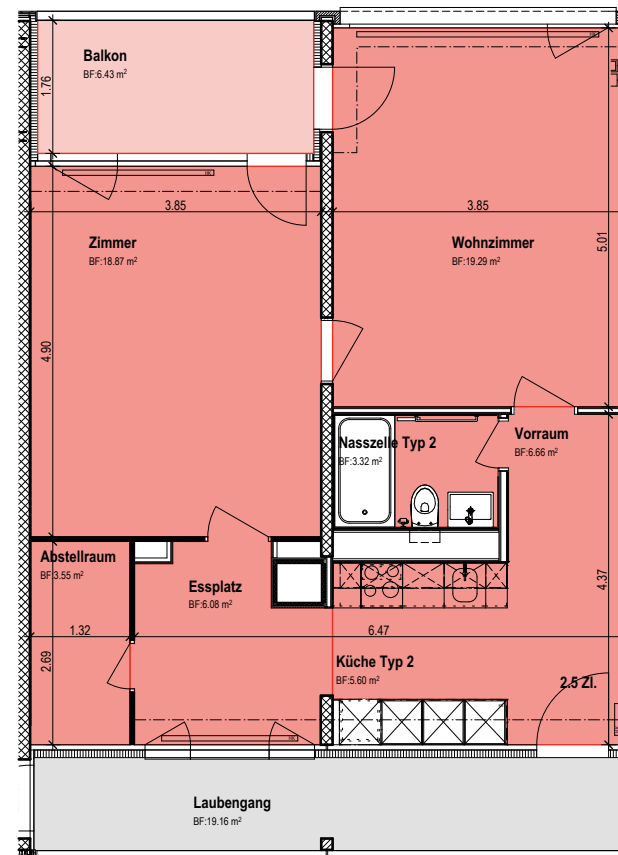

In der Wässeri 13

2.5 Zimmer-Wohnung

HNF = 63.4m² + Balkon 6.4m²

Gemeinnützige Baugenossenschaft Limmattal

Kleinere Änderungen bleiben vorbehalten
Die farblich angelegte Fläche entspricht den m²-Angaben

In der Wässeri 13 + 15

8047 Zürich

In der Wässerli 15

2.5 Zimmer-Wohnung

HNF = 61.1m² + Balkon 6.6m²

Gemeinnützige Baugenossenschaft Limmattal

Kleinere Änderungen bleiben vorbehalten
Die farblich angelegte Fläche entspricht den m²-Angaben