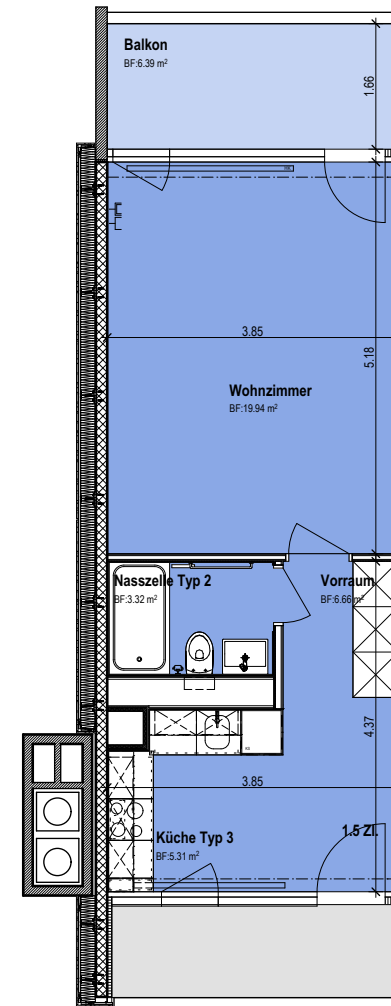

## 1.5 Zimmer-Wohnung 4.OG - 6.OG

HNF = 35.2m<sup>2</sup> + Balkon 6.4m<sup>2</sup>

Gemeinnützige Baugenossenschaft Limmattal

Kleinere Änderungen bleiben vorbehalten  
Die farblich angelegte Fläche entspricht den m<sup>2</sup>-Angaben